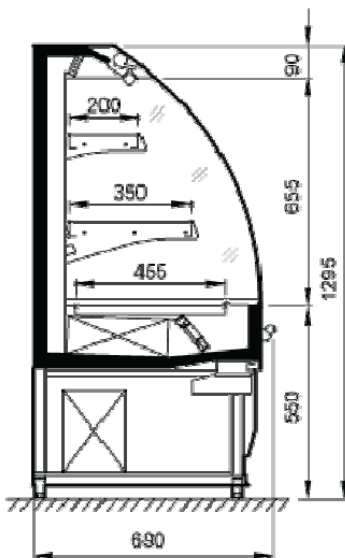

PRESTANIM

location

Vitrine SEMI MURALE
L : 1.30 – H : 1.40 m

Meuble libre-service utilisé au quotidien

- en supermarchés et hypermarchés
- **une visibilité parfaite des produits**

Caractéristiques

Marque	JBG2
Dimension (en m)	L x P x H
Intérieur	1.25 x 0.47 x 0.66
Extérieur (avec Pare-chocs)	1.38 x 0.70 x 1.37
Surface d'exposition (en m ²)	1.27
Temp. de fonctionnement	+2° à +4°C
Intensité (en ampère)	5.75
Puissance en fonctionnement (en W)	1 122
Puissance en dégivrage (en W)	1 122
Poids (en Kg)	285
Eclairage	OUI
Référence	RDA10-1.25