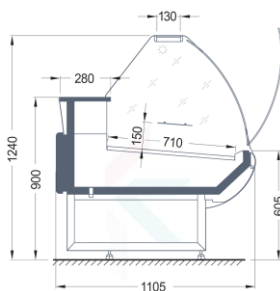

PRESTANIM

location

Vitrines service arrière
L : 1.5m – P : 1m

Meuble libre-service utilisé au quotidien

- en supermarchés et hypermarchés
- **une visibilité parfaite des produits**

Caractéristiques

Marque	JBG2
Dimension (en m)	L x P x H
Intérieur	1.43 x 0.71 x 0.16
Extérieur (avec Pare-chocs)	1.60 x 1.13 x 1.35
Surface d'exposition (en m ²)	1.02
Temp. de fonctionnement	+2° à +4°c
Intensité (en ampère)	3.4
Puissance en fonctionnement (en W)	616
Puissance en dégivrage (en W)	616
Poids (en Kg)	230
Eclairage	OUI
Référence	LDG1.5-05