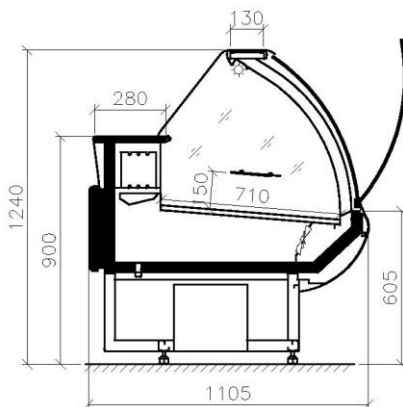

PRESTANIM

location

VITRINE SERVICE ARRIERE Small L : 2m – P : 1m

Meuble libre-service utilisé au quotidien

- en supermarchés et hypermarchés
- **une visibilité parfaite des produits**

Caractéristiques

Marque	JBG2
Dimension (en m)	L x P x H
Intérieur	1.92 x 0.71
Extérieur (avec pare chocs)	2.14 x 1.14 x 1.35
Surface d'exposition (en m ²)	1.32
Temp. de fonctionnement	+2° à +4°c
Intensité (en ampère)	2.28
Puissance en fonctionnement (en W)	677
Puissance en dégivrage (en W)	677
Poids (en Kg)	250
Eclairage	OUI
Référence	LDG05-2.0