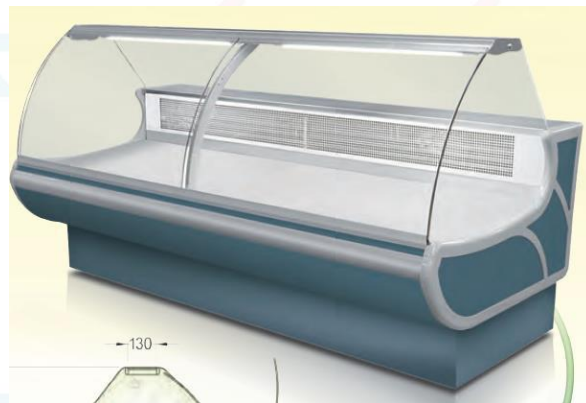

PRESTANIM

location

VITRINE SERVICE ARRIERE Small L : 2m – P : 1m

Meuble libre-service utilisé au quotidien

- en supermarchés et hypermarchés
- **une visibilité parfaite des produits**

Caractéristiques

Marque	JBG2
Dimension (en m)	L x P x H
Intérieur	1.92 x 0.71
Extérieur (avec pare chocs)	2.14 x 1.14 x 1.35
Surface d'exposition (en m ²)	1.32
Temp. de fonctionnement	+2° à +4°c
Intensité (en ampère)	2.28
Puissance en fonctionnement (en W)	677
Puissance en dégivrage (en W)	677
Poids (en Kg)	250
Eclairage	OUI
Référence	LDG05-2.0