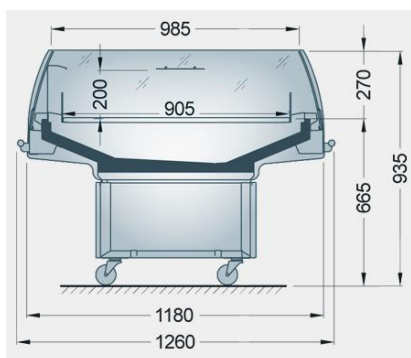

PRESTANIM

location

BAC LIBRE SERVICE POSITIF VISIO L 1.35 x P 1.25 m

Meuble libre-service utilisé au quotidien

- en supermarchés et hypermarchés
- **une visibilité parfaite des produits**

Caractéristiques

Marque	JBG2
Dimension (en m)	L x P x H
Intérieur	1.25 x 0.90 x 0.20
Extérieur (avec Pare-chocs)	1.37 x 1.28 x 0.94
Capacité (en litre)	226
Temp. de fonctionnement	+2° à +4°C
Intensité (en ampère)	3.6
Puissance en fonctionnement (en W)	619
Puissance en dégivrage (en W)	619
Poids (en Kg)	190
Eclairage	non
Référence	LDF05-1.25